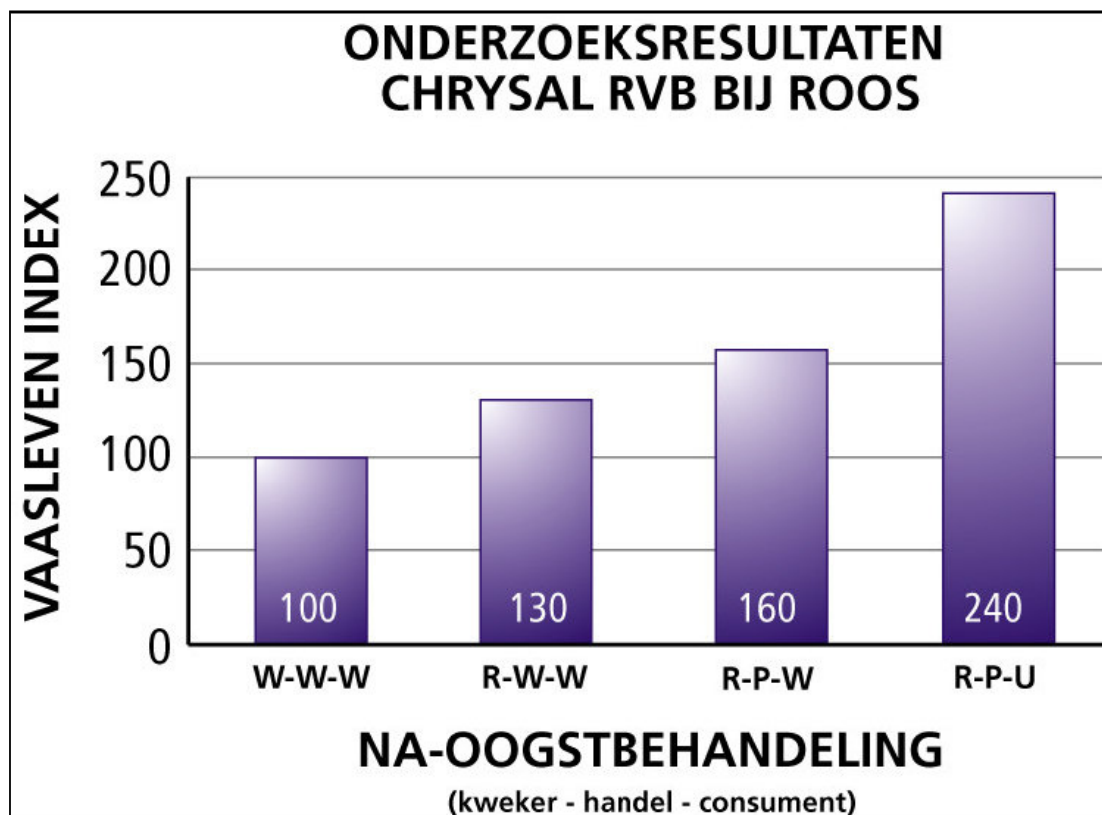

Testresultaten

Onderstaande testresultaten tonen het effect van Chrysal RVB, Chrysal Clear Professional 2 en Chrysal Clear universeel snijbloemenvoedsel op rozen in vergelijking met water.

W = water,

R = Chrysal RVB,

P = Chrysal Clear Professional 2,

U = Chrysal Clear universeel snijbloemenvoedsel

Vaasleven Rosa Red Intuition

Behandeling: water
Totaal vaasleven: 1 dag
Dag waarop foto gemaakt is: dag 4

Behandeling: Chrysal RVB
Totaal vaasleven: 6 dagen
Dag waarop foto gemaakt is: dag 4

Vaasleven Rosa Esperance

Behandeling: water
Totaal vaasleven: 11 dagen
Dag waarop foto gemaakt is: dag 12

Behandeling: Chrysal RVB
Totaal vaasleven: 15 dagen
Dag waarop foto gemaakt is: dag 12